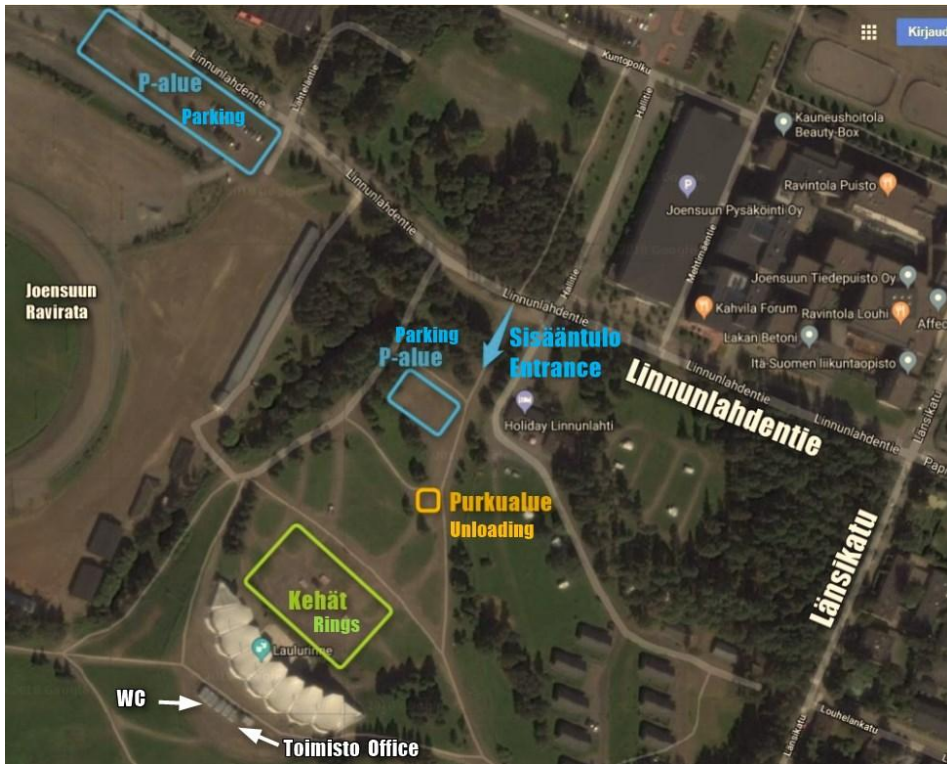

Kaikista näyttelyyn liittyvistä asioista löytyy tarkempaa tietoa erikoisnäyttelyn kotisivuilta
<http://www.belgierkkari2018.com/>

Yhteystiedot (myös näyttelypäivänä)

050 531 0900 / Arja Kettunen
040 7067 997 / Outi Kiiskinen

Susirajan Belgit toivottaa miellyttävää näyttelypäivää!

ROYAL CANIN

Vetericyn^{plus}

EVIDENSIA
ELÄINLÄÄKÄRIASEMAT

LÄHTAPIOLA
ITÄ